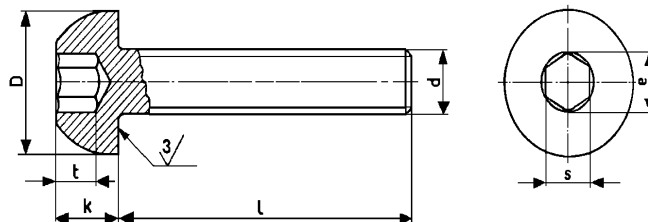

VITI TESTA BOMBATA ESAGONO INCASSATO SOCKET BUTTON HEAD

| |
|---------------------------------------|
| ACCIAIO STEEL 10.9 |
| Zincato bianco Zinc plated |
| |

| |
|-----------------|
| ISO 7380 |
|-----------------|

| d | M3 | M4 | M5 | M6 | M8 | M10 | M12 |
|---|------|-----|-----|------|-----|-----|-----|
| D | 5,7 | 7,5 | 9,5 | 10,5 | 14 | 18 | 21 |
| K | 1,65 | 2,1 | 2,7 | 3,2 | 4,3 | 5,3 | 6,4 |
| s | 2 | 2,5 | 3 | 4 | 5 | 6 | 8 |