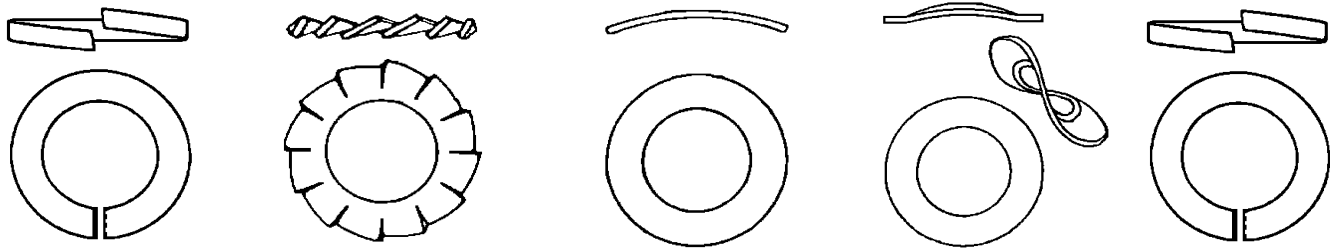

RONDELLE / WASHERS

ACCIAIO
STEEL

PREZZI PER 1000 PEZZI
1000 PCS PRICES €

PREZZI DI LISTINO

DIN 125/A UNI 6592 STEEL							DIN 9021 UNI 6593 STEEL				
D	GR PLAIN	Z.B. ZINC/P	Z.G. ZINC/Y	BRUNITO BLACK	DACR	Z.FUOCO H.D.G.	D	GR PLAIN	Z.B. ZINC/P	Z.G. ZINC/Y	BRUNITO BLACK
2							3X9X0,8				
2,5							4X12X1				
3							4X16X1,5				
4							5X15X1,5				
5							5X20X1,5				
6							6X18X1,5				
8							6X24X2				
10							8X24X2				
12							8X32X2,5				
14							9,6X36X2,5				
16							10X30X2,5				
18							10X40X2,5				
20							12X36X2,5				
22							12X48X2,5				
24							14X42X2,5				
27							14X56X3				
30							16X48X3				
33							16X64X3				
36							18X54X4				
39							20X60X4				
42											
46											
52											
56											
60											

RONDELLE / WASHERS

ACCIAIO

PREZZI PER 1000 PEZZI

PREZZI DI LISTINO

D	DIN 127/B			DIN 6798 A + J			DIN 137/A	DIN 137/B	DIN 7980	
	GR PLAIN	Z.B. ZINC/P	Z.G. ZINC/Y	GR PLAIN	Z.B. ZINC/P	Z.G. ZINC/Y	GR PLAIN	GR PLAIN	GR PLAIN	Z.B. ZINC/P
2										
2,5										
3										
4										
5										
6										
8										
10										
12										
14										
16										
18										
20										
22										
24										
27										
30										
33										
36										
39										
42										
46										
52										
56										
60										